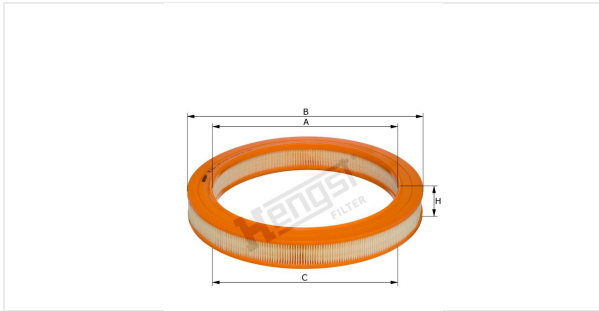

E1L

EDP

10749310000

EAN

4030776077025

mm

A	417.00
B	333.00
C	333.00
D	
E	
F	
G	
H	56.00