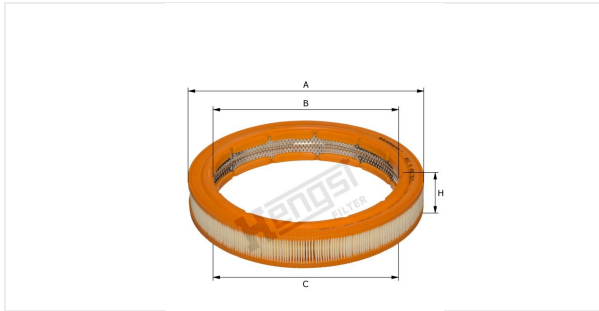

E183L

EDP

10751310000

EAN

4030776080698

**mm**

A	310.00
B	243.00
C	243.00
D	
E	
F	
G	
H	51.00