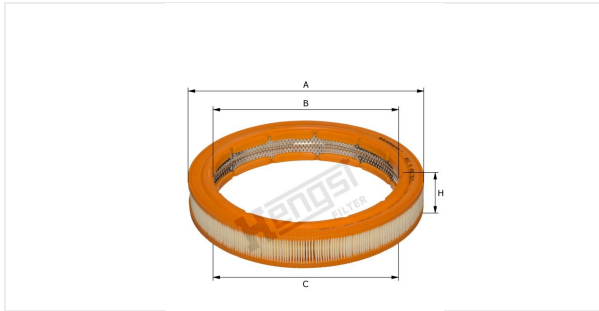

E183L

EDP

10751310000

EAN

4030776080698

mm

A	310.00
B	243.00
C	243.00
D	
E	
F	
G	
H	51.00