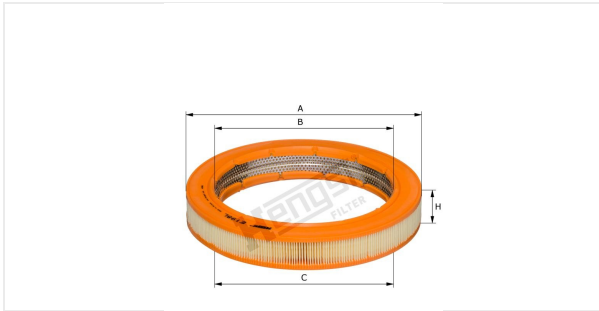

E198L

EDP

10753310000

EAN

4030776080704

**mm**

A	321.00
B	243.00
C	243.00
D	
E	
F	
G	
H	52.00