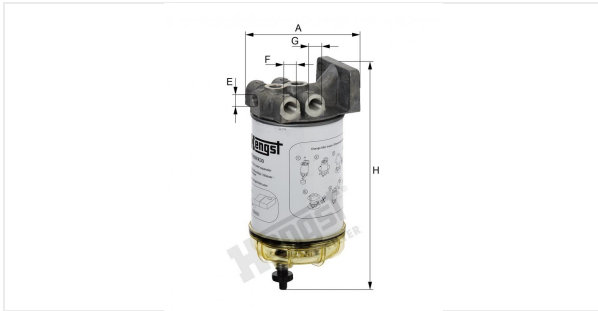

H7692K30

EDP

108020000

EAN

4030776014723

**mm**

A	115.00
B	
C	
D	
E	M16x1.5
F	M16x1.5
G	M16x1.5
H	275.00