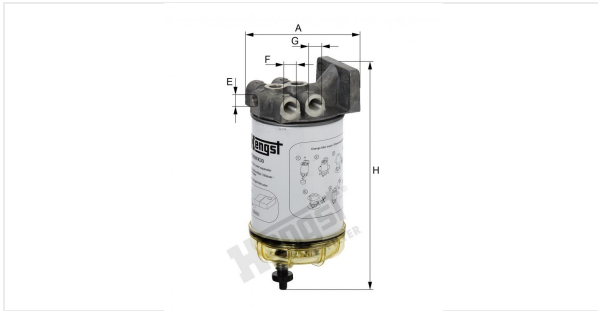

H7692K30

EDP

1080200000

EAN

4030776014723

mm

A	115.00
B	
C	
D	
E	M16x1.5
F	M16x1.5
G	M16x1.5
H	275.00