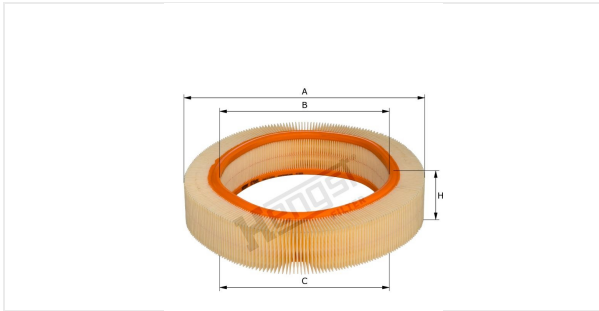

E700L

EDP

10808310000

EAN

4030776077032

mm

A	335.00
B	237.00
C	
D	
E	
F	
G	
H	69.00