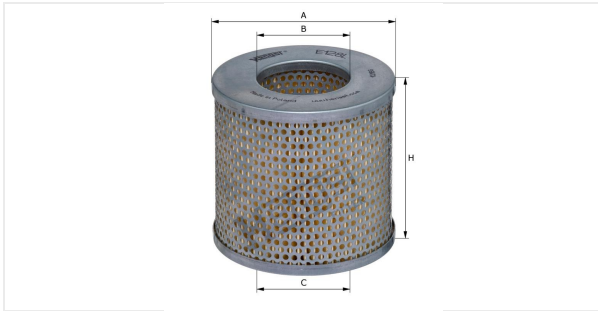

E128L

EDP

10819310000

EAN

4030776077667

mm

| | |
|---|--------|
| A | 127.00 |
| B | 64.00 |
| C | 64.00 |
| D | |
| E | |
| F | |
| G | |
| H | 123.00 |