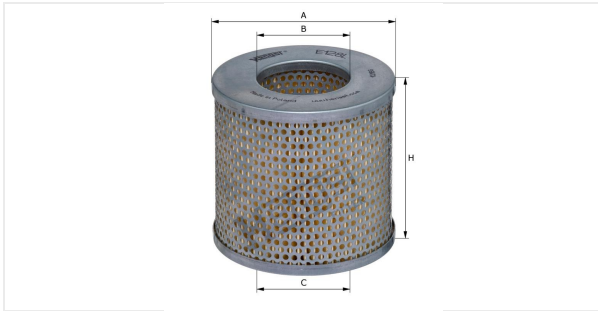

E128L

EDP

10819310000

EAN

4030776077667

mm

A	127.00
B	64.00
C	64.00
D	
E	
F	
G	
H	123.00