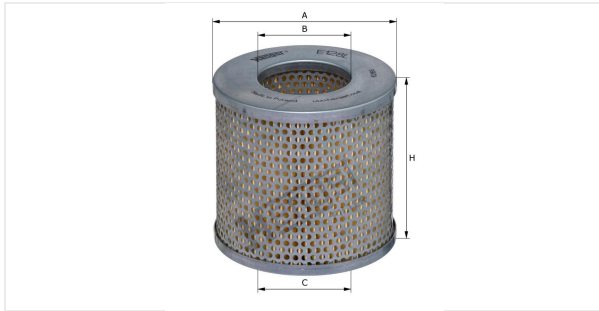

E128L

EDP

10819310000

EAN

4030776077667

**mm**

A	127.00
B	64.00
C	64.00
D	
E	
F	
G	
H	123.00