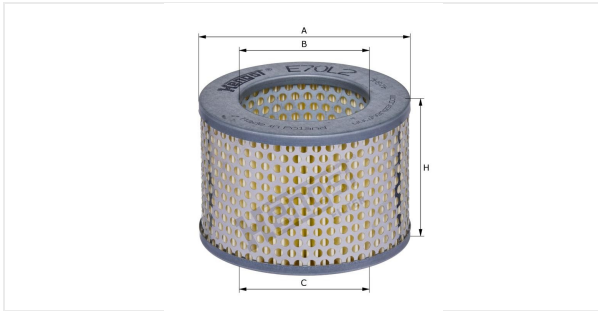

E70L2

EDP

10833310000

EAN

4030776079562

mm

A	98.00
B	60.00
C	60.00
D	
E	
F	
G	
H	70.00