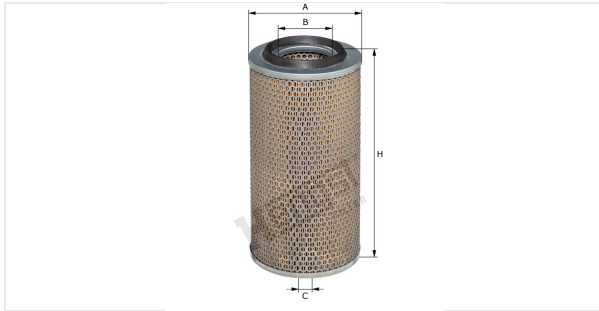

E285L

EDP

10858310000

EAN

4030776078916

mm

A	150.00
B	71.00
C	10.00
D	
E	
F	
G	
H	308.00