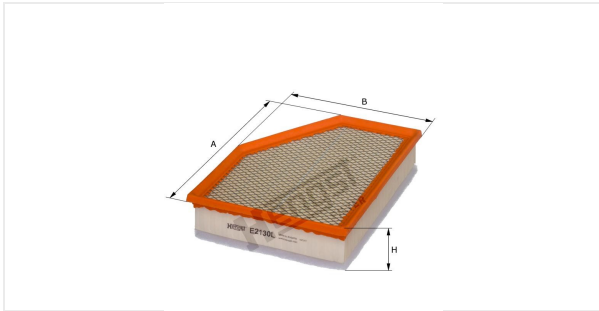

E2130L

EDP

10883310000

EAN

4030776078541

**mm**

A	269.00
B	213.00
C	
D	
E	
F	
G	
H	60.00