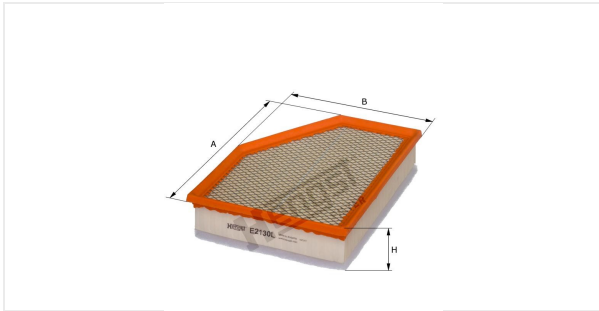

E2130L

EDP

10883310000

EAN

4030776078541

mm

A	269.00
B	213.00
C	
D	
E	
F	
G	
H	60.00