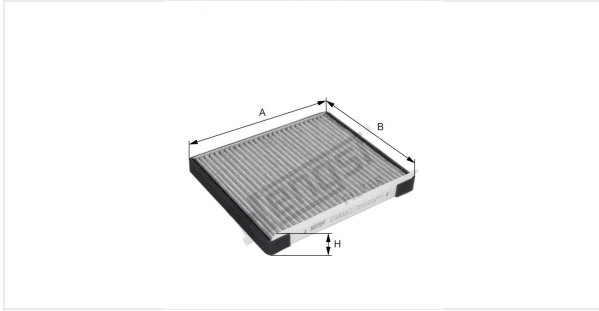

E3902LC

EDP

11170310000

EAN

4030776081589

mm

A	242.00
B	204.00
C	
D	
E	
F	
G	
H	20.00