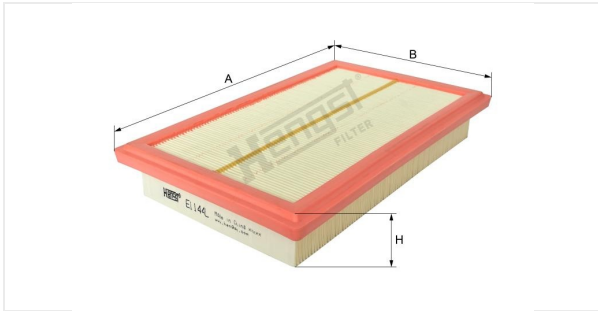

E1144L

EDP

11264310000

EAN

6970574765084

mm

A	276.00
B	177.00
C	
D	
E	
F	
G	
H	44.00