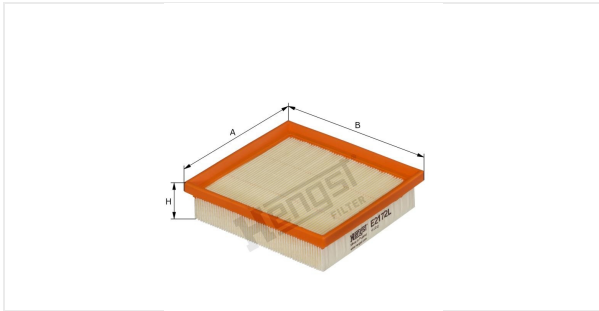

E2172L

EDP

11304310000

EAN

4030776085020

mm

A	163.00
B	174.00
C	
D	
E	
F	
G	
H	41.00