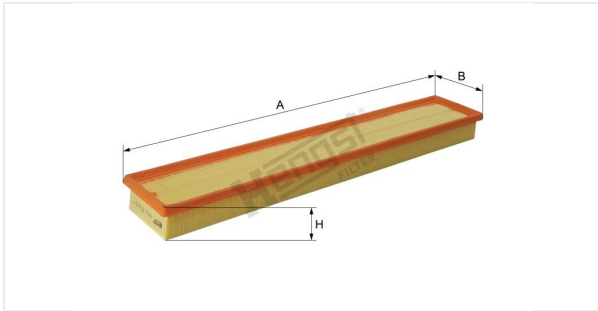

E1811L

EDP

11353310000

EAN

6970574765732

mm

A	737.00
B	133.00
C	
D	
E	
F	
G	
H	58.00