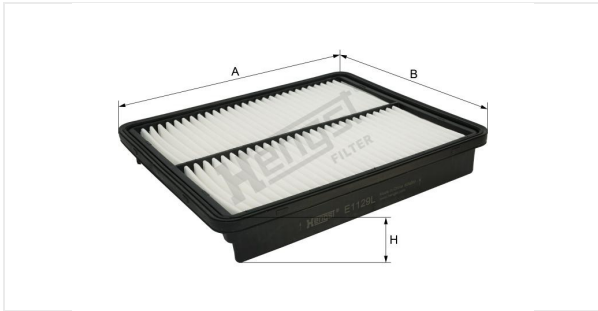

E1129L

EDP

11354310000

EAN

6970574765749

**mm**

A	278.00
B	228.00
C	
D	
E	
F	
G	
H	41.00