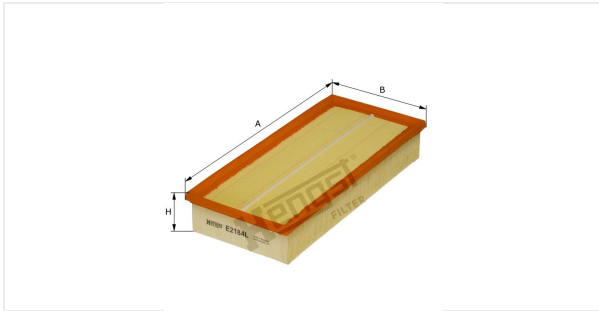

E2184L

EDP

11401310000

EAN

4030776083507

mm

A	346.00
B	163.00
C	
D	
E	
F	
G	
H	60.00