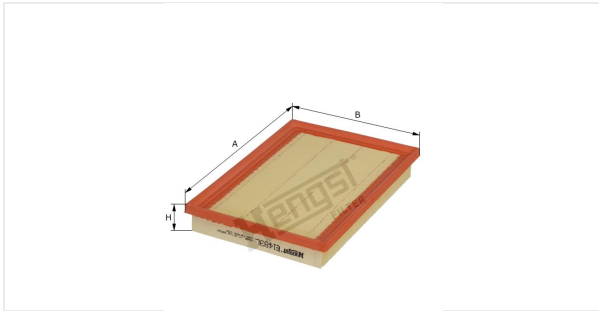

E1483L

EDP

11474310000

EAN

4030776083453

mm

A	268.00
B	180.00
C	
D	
E	
F	
G	
H	36.00