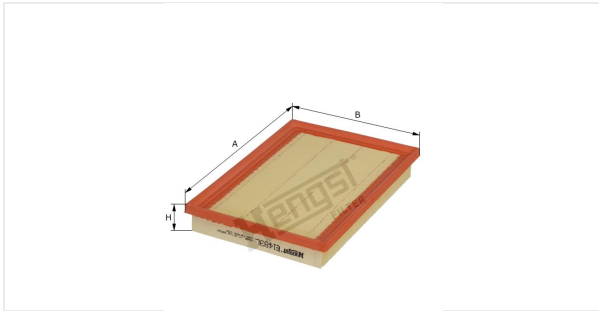

E1483L

EDP

11474310000

EAN

4030776083453

**mm**

A	268.00
B	180.00
C	
D	
E	
F	
G	
H	36.00