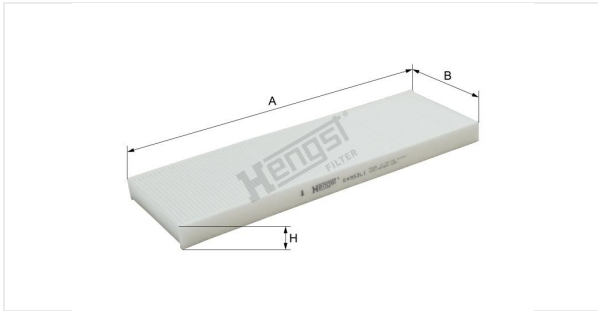

E4953LI

EDP

11478310000

EAN

6970574765824

**mm**

A	445.00
B	153.00
C	
D	
E	
F	
G	
H	30.00