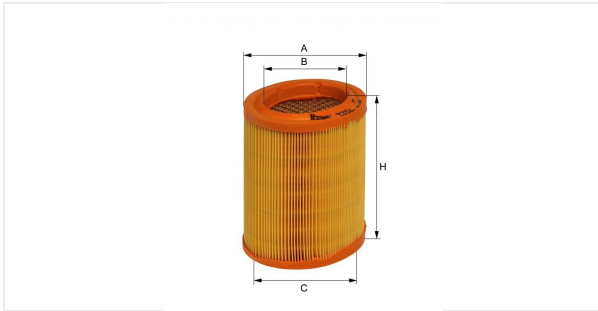

E332L

EDP

1157310000

EAN

4030776005615

mm

A	140.00
B	94.00
C	94.00
D	
E	
F	
G	
H	168.00