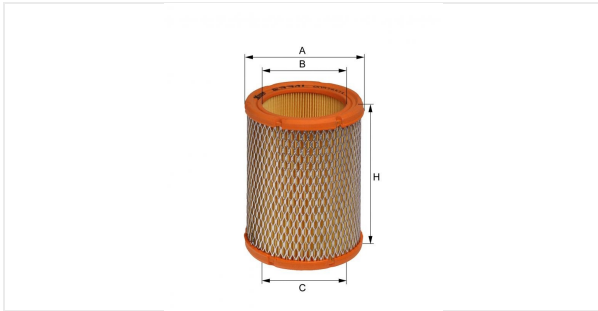

E334L

EDP

1159310000

EAN

4030776005639

mm

A	128.00
B	90.00
C	90.00
D	
E	
F	
G	
H	164.00