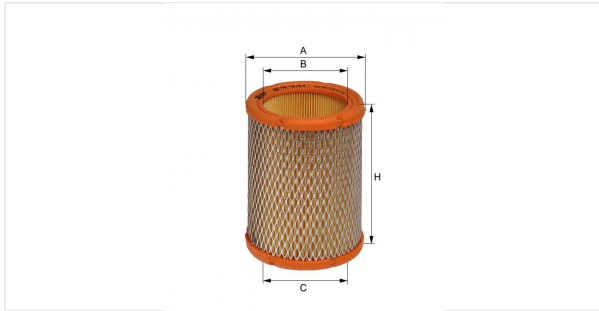

E334L

EDP

1159310000

EAN

4030776005639

mm

A	128.00
B	90.00
C	90.00
D	
E	
F	
G	
H	164.00