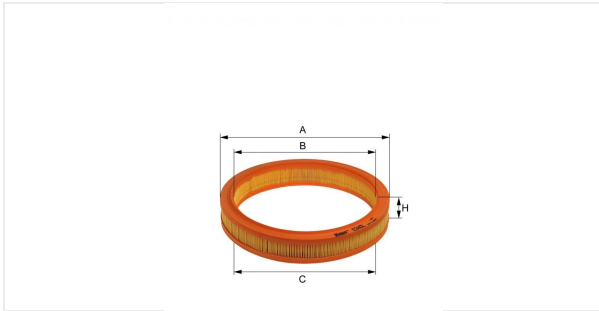

E340L

EDP

1165310000

EAN

4030776005691

mm

A	290.00
B	244.00
C	244.00
D	
E	
F	
G	
H	50.00