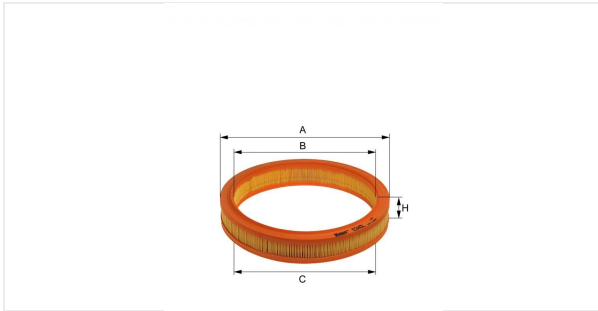

E340L

EDP

1165310000

EAN

4030776005691

mm

A	290.00
B	244.00
C	244.00
D	
E	
F	
G	
H	50.00