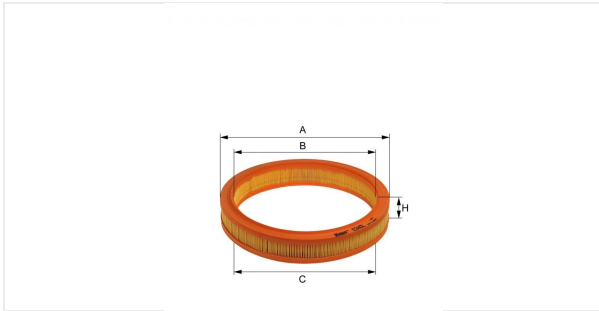

E340L

EDP

1165310000

EAN

4030776005691

**mm**

A	290.00
B	244.00
C	244.00
D	
E	
F	
G	
H	50.00