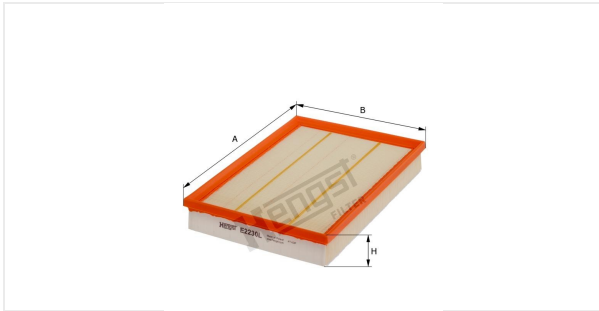

E2230L

EDP

11662310000

EAN

4030776087512

**mm**

A	317.00
B	224.00
C	
D	
E	
F	
G	
H	52.00