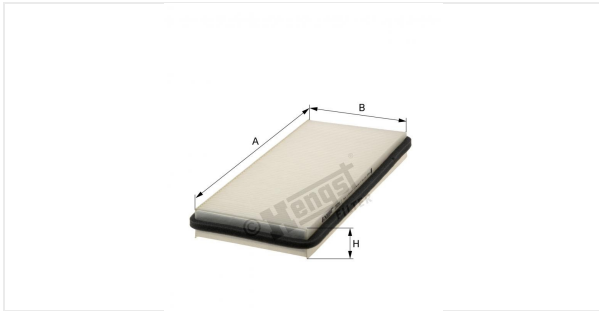

E928LI

EDP

1205310000

EAN

4030776005912

mm

A	340.00
B	135.00
C	
D	
E	
F	
G	
H	35.00