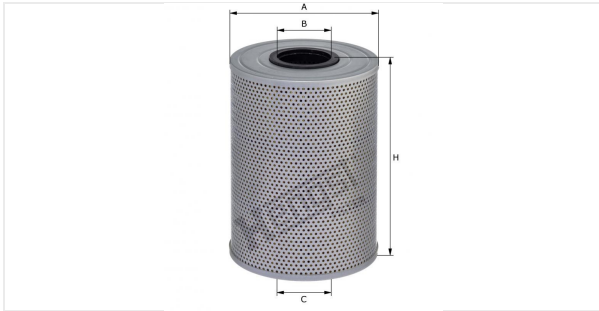

E877H

EDP

1246110000

EAN

4030776060348

mm

A	189.00
B	68.00
C	68.00
D	
E	
F	
G	
H	259.00