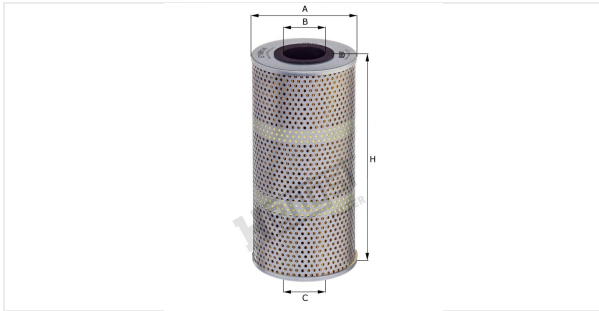

EY881H D390

EDP

1254110000

EAN

4030776060393

mm

A	110.00
B	44.00
C	44.00
D	
E	
F	
G	
H	230.00