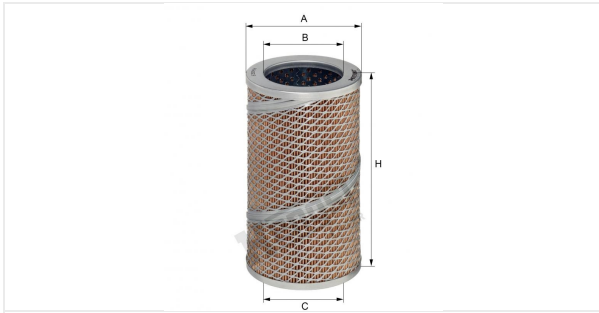

E884H

EDP

1258110000

EAN

4030776053982

mm

A	128.00
B	86.00
C	86.00
D	
E	
F	
G	
H	229.00