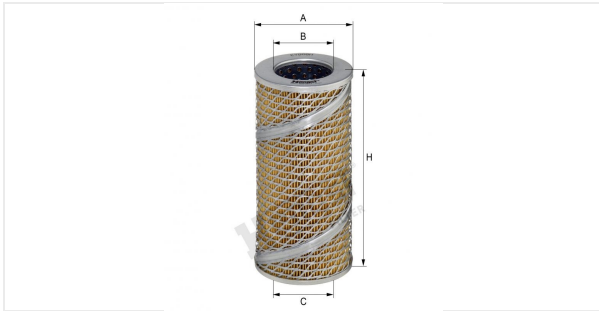

EY888H

EDP

1264110000

EAN

4030776053999

mm

A	99.00
B	58.00
C	58.00
D	
E	
F	
G	
H	212.00