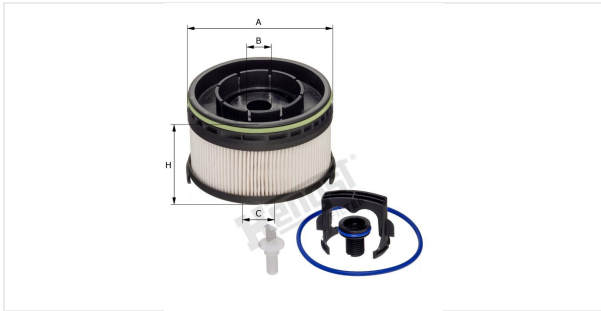

E488KP D459

EDP

1299230000

EAN

4030776051353

mm

A	107.00
B	19.00
C	24.00
D	
E	
F	
G	
H	72.00