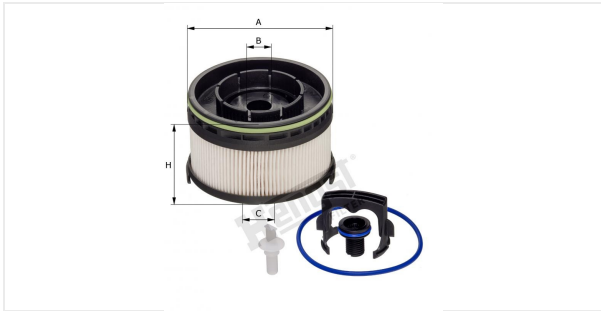

E488KP D459

EDP

1299230000

EAN

4030776051353

**mm**

A	107.00
B	19.00
C	24.00
D	
E	
F	
G	
H	72.00