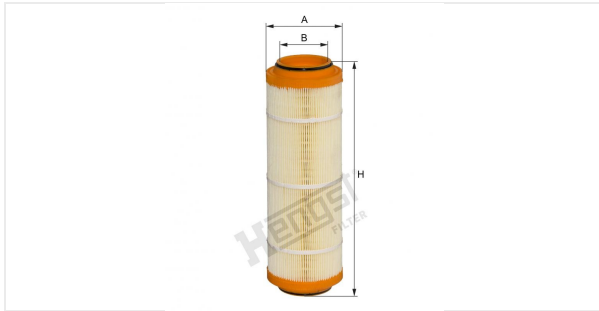

E350L02

EDP

130330000

EAN

4030776071337

**mm**

A	106.00
B	64.00
C	
D	
E	
F	
G	
H	315.00