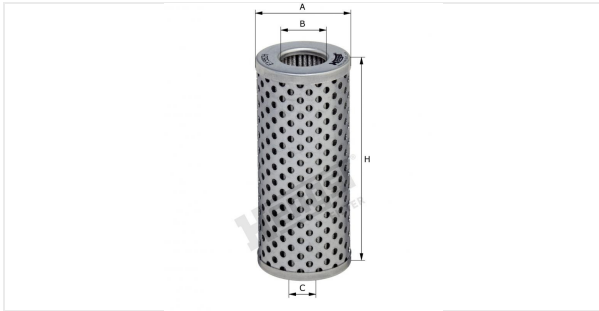

EY992H

EDP

1461110000

EAN

4030776061130

mm

A	60.00
B	30.00
C	18.00
D	
E	
F	
G	
H	140.00