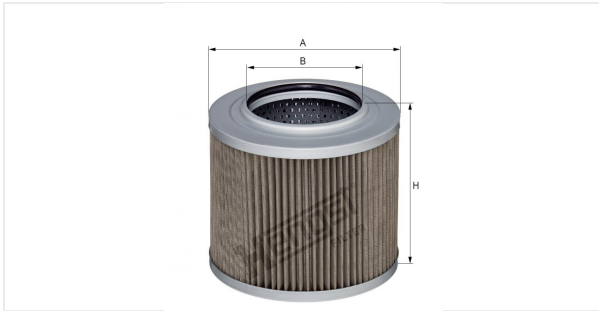

EY1011H

EDP

1490110000

EAN

4030776064377

mm

A	150.00
B	87.00
C	
D	
E	
F	
G	
H	135.00