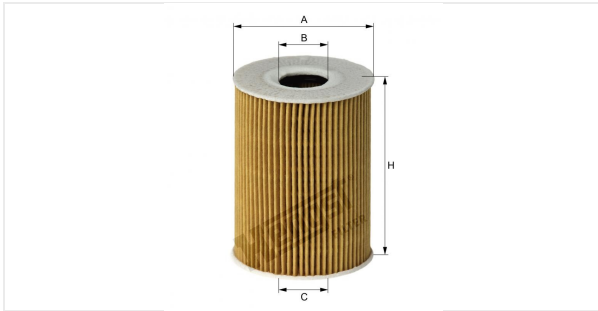

E113H D181

EDP

1514130000

EAN

4030776020656

mm

A	83.00
B	29.00
C	29.00
D	
E	
F	
G	
H	108.00