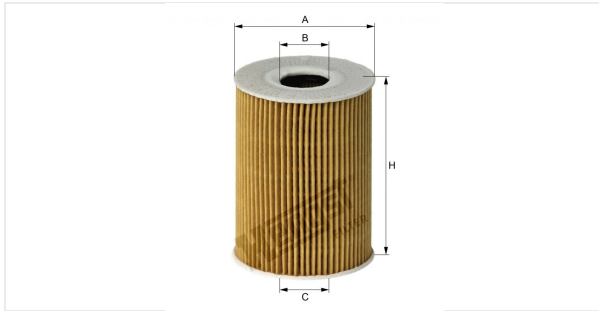

E113H D181

EDP

1514130000

EAN

4030776020656

mm

A	83.00
B	29.00
C	29.00
D	
E	
F	
G	
H	108.00