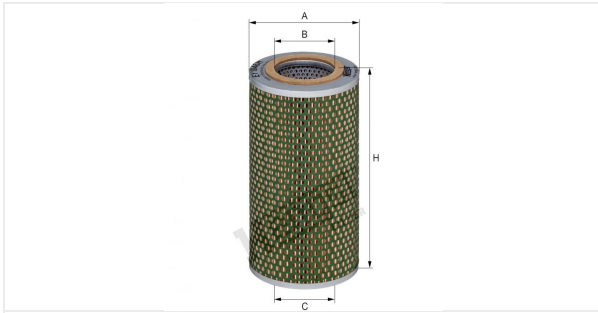

EY1046H D600

EDP

1531110000

EAN

4030776064933

mm

A	92.00
B	49.00
C	49.00
D	
E	
F	
G	
H	180.00