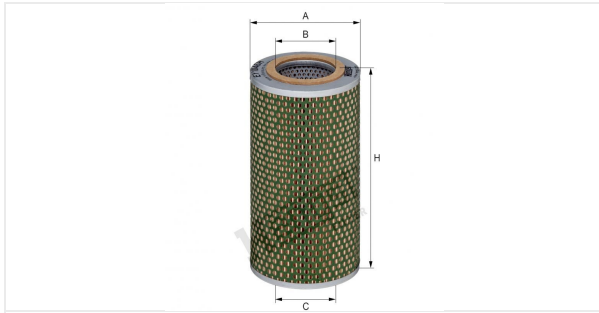

EY1046H D600

EDP

1531110000

EAN

4030776064933

mm

A	92.00
B	49.00
C	49.00
D	
E	
F	
G	
H	180.00