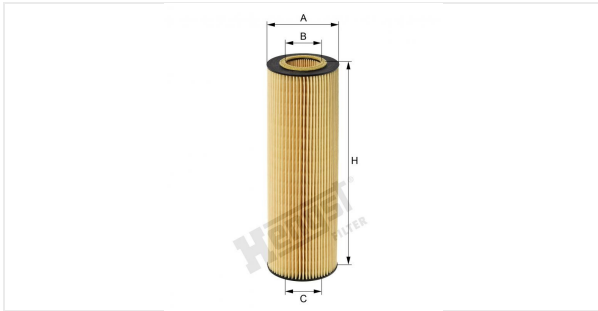

E123H D194

EDP

1671130000

EAN

4030776022612

mm

A	90.00
B	46.00
C	46.00
D	
E	
F	
G	
H	281.00