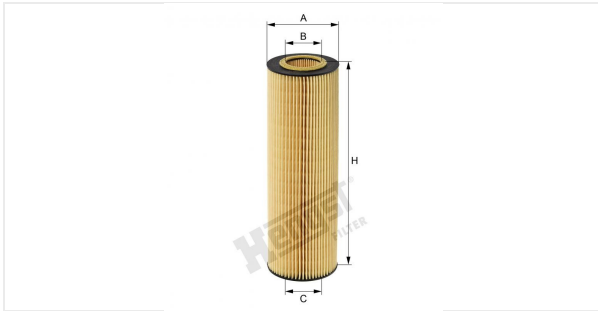

E123H D194

EDP

1671130000

EAN

4030776022612

**mm**

A	90.00
B	46.00
C	46.00
D	
E	
F	
G	
H	281.00