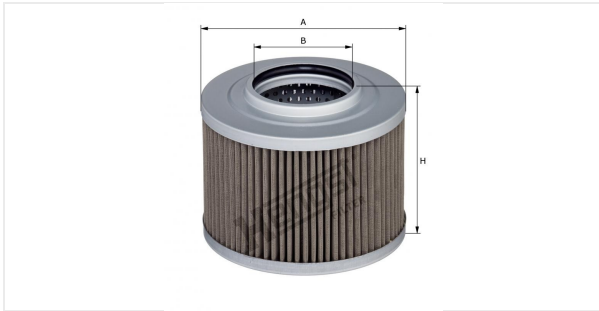

EY1141H

EDP

1702110000

EAN

4030776069013

mm

A	124.00
B	60.00
C	
D	
E	
F	
G	
H	99.00