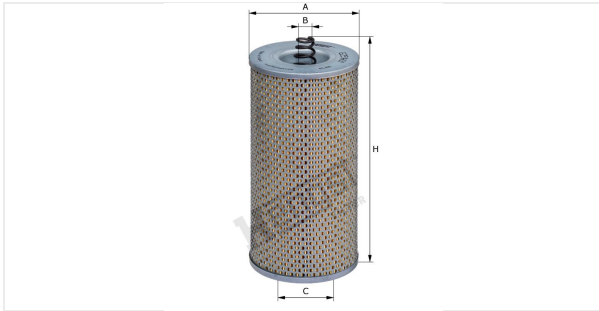

E251H01 D33

EDP

1733110000

EAN

4030776081206

mm

A	120.00
B	14.00
C	56.00
D	
E	
F	
G	
H	270.00