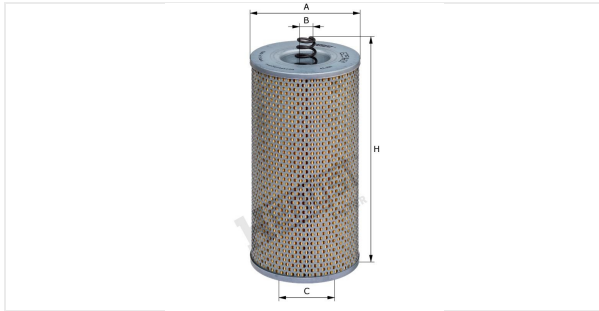

E251H01 D33

EDP

1733110000

EAN

4030776081206

**mm**

A	120.00
B	14.00
C	56.00
D	
E	
F	
G	
H	270.00