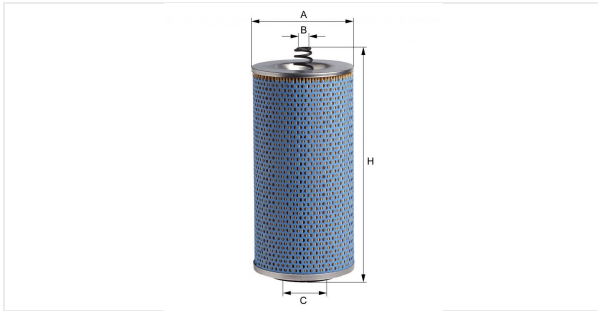

E251H D11

EDP

1757110000

EAN

4030776075878

mm

A	120.00
B	15.00
C	56.00
D	
E	
F	
G	
H	270.00